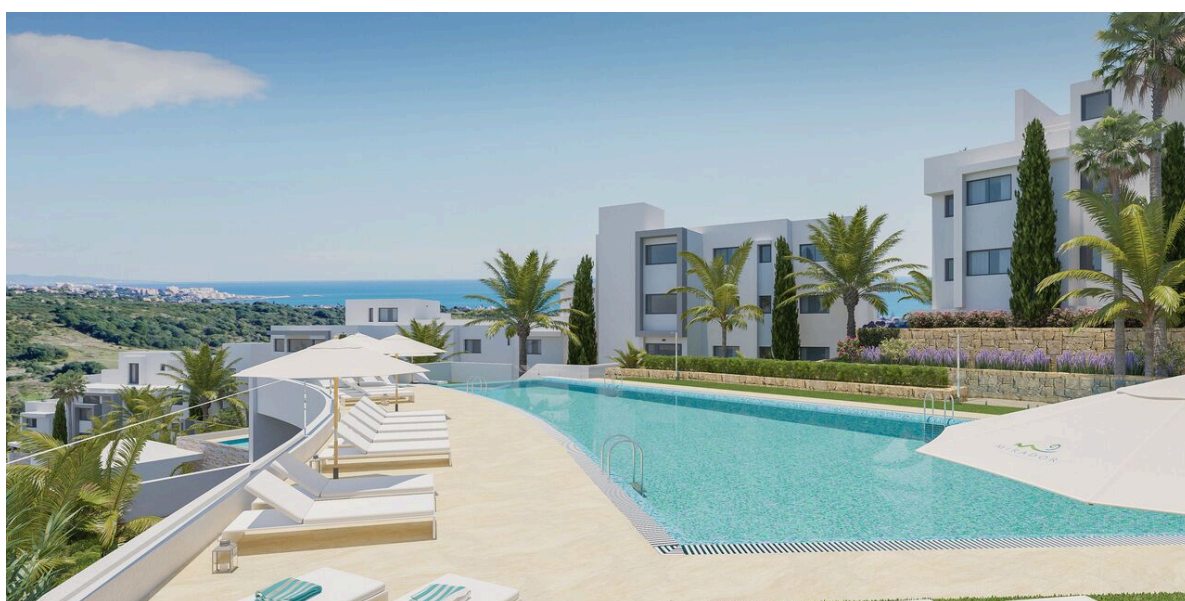

STILVOLLES BAUPROJEKT AN SCHÖNSTER AUSSICHTSLAGE

ES-29680 Estepona
Referenz: 258-00007G

STILVOLLES BAUPROJEKT AN SCHÖNSTER AUSSICHTSLAGE

Preis auf Anfrage

ES-29680 Estepona

Beschreibung

In Estepona an privilegierter Lage entsteht dieser moderne Neubau. Die Überbauung verbindet modernes Design und atemberaubende Umgebung mit gepflegten Golfplätzen und Blick auf die wunderschöne Landschaft sowie das Meer. Auf einem Grundstück von rund 8 400 m² entstehen sechs Gebäude mit insgesamt 54 Einheiten. Spektakulärer Meerblick und ausgezeichnete Südorientierung sind garantiert.