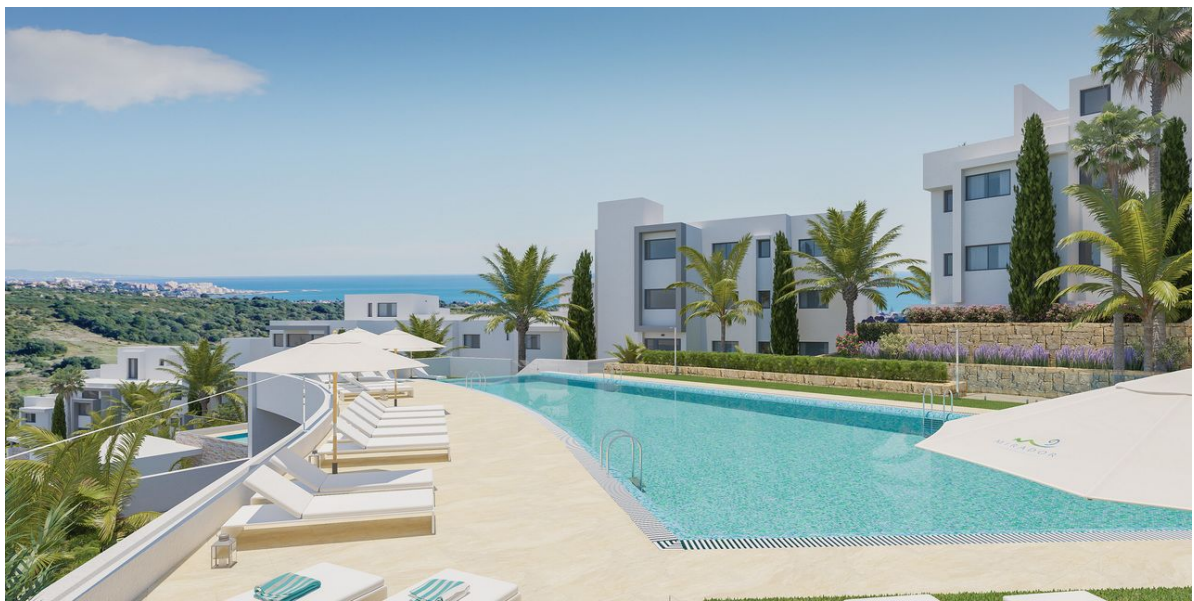

STILVOLLES BAUPROJEKT AN SCHÖNSTER AUSSICHTSLAGE

ES-29680 Estepona
Referenz: 258-00007G

STILVOLLES BAUPROJEKT AN SCHÖNSTER AUSSICHTSLAGE

Preis auf Anfrage

ES-29680 Estepona

Beschreibung

In Estepona an privilegierter Lage entsteht dieser moderne Neubau. Die Überbauung verbindet modernes Design und atemberaubende Umgebung mit gepflegten Golfplätzen und Blick auf die wunderschöne Landschaft sowie das Meer. Auf einem Grundstück von rund 8 400 m² entstehen sechs Gebäude mit insgesamt 54 Einheiten. Spektakulärer Meerblick und ausgezeichnete Südorientierung sind garantiert.